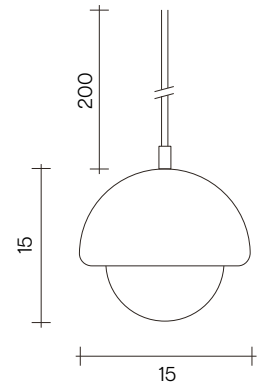

Pendellampe Vela

Die Keramik Pendelleuchte Vela lebt von ihrer ruhigen, ausgewogenen Form. Die keramische Halbkugel und der eingelassene Glasschirm verschmelzen zu einer selbstverständlichen Einheit und erzeugen ein weiches, stimmiges Licht.

Technische Spezifikationen

1204 Vela

Artikel Nr.	1204
Material	Keramik, Glas
Gewicht	800g
Durchmesser	15cm
Höhe	15cm
Fassung	G9
Material Fassung	Kunststoff
Spannung	230V
IP Rating	IP20
Installation	Pendel
Leuchtmittel	G9 LED 4.2W 430 lm
Lichtfarbe	2700 Kelvin
Energieklasse	E
Kabel	Textilkabel 2x0.75mm²
Kabellänge	2m
Baldachin	Metall, schwarz
Baldachin Durchmesser	ø 8.3 cm
Dimmbar	Ja*

*mit Dimmermodul

Oberflächen	Art.-Nr.
001-001 Clay	1201-001-001
001-002 Sp. White	1201-001-002
001-005 Nude	1201-001-005
001-006 Sage	1201-001-006
001-007 Earth	1201-001-007
001-008 Ocean	1201-001-008
001-009 Ash	1201-001-009
001-014 Sky	1201-001-014
001-015 Chestnut	1201-001-015

Informationen

Alle unsere Produkte werden von Hand aus natürlichem Ton gefertigt. Größen und Farben können leicht variieren und kleine Unebenheiten sowie kosmetische Haarrisse enthalten, die die Funktion unserer Produkte nicht einschränken. Die Verfügbarkeit der Oberflächen kann variieren. Für weitere Informationen kontaktieren Sie uns.

Sicherheit

Für die Metall-Fassung wird ein Schutzleiter zur Erdung benötigt. Wir empfehlen, die Lampe durch eine zertifizierte Elektrofachkraft installieren zu lassen.