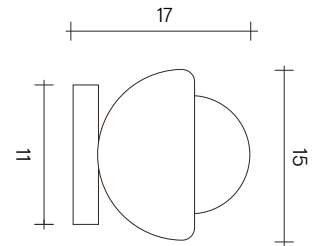

Wandleuchte Vela

Die handgemachte Keramik Wandleuchte Vela verbindet harmonische Form mit weichem, atmosphärischem Licht. Der eingelassene Glasschirm und die klare Geometrie verleihen der Leuchte eine ruhige Präsenz und eine angenehme, blendarme Lichtwirkung.

Technische Spezifikationen

1105 Vela

Artikel Nr.	1105
Material	Keramik, Glas, Messing
Gewicht	800g
Durchmesser	15cm
Höhe	17cm
Fassung	G9
Material Fassung	Keramik, Kunststoff
Spannung	230V
IP Rating	IP20
Installation	Tisch | Wand
Leuchtmittel	G9 LED 4.2W 430 lm
Lichtfarbe	2700 Kelvin
Energieklasse	E
Baldachin Durchmesser	ø 11 cm
Dimmbar	Ja*

*mit Dimmermodul

Oberflächen	Art.-Nr.
001-001 Clay	1305-001-001
001-009 Ash	1305-001-009
001-015 Chestnut	1305-001-015

Informationen

Alle unsere Produkte werden von Hand aus natürlichem Ton gefertigt. Größen und Farben können leicht variieren und kleine Unebenheiten sowie kosmetische Haarrisse enthalten, die die Funktion unserer Produkte nicht einschränken. Die Verfügbarkeit der Oberflächen kann variieren. Für weitere Informationen kontaktieren Sie uns.

Sicherheit

Für die Metall-Fassung wird ein Schutzleiter zur Erdung benötigt. Wir empfehlen, die Lampe durch eine zertifizierte Elektrofachkraft installieren zu lassen.